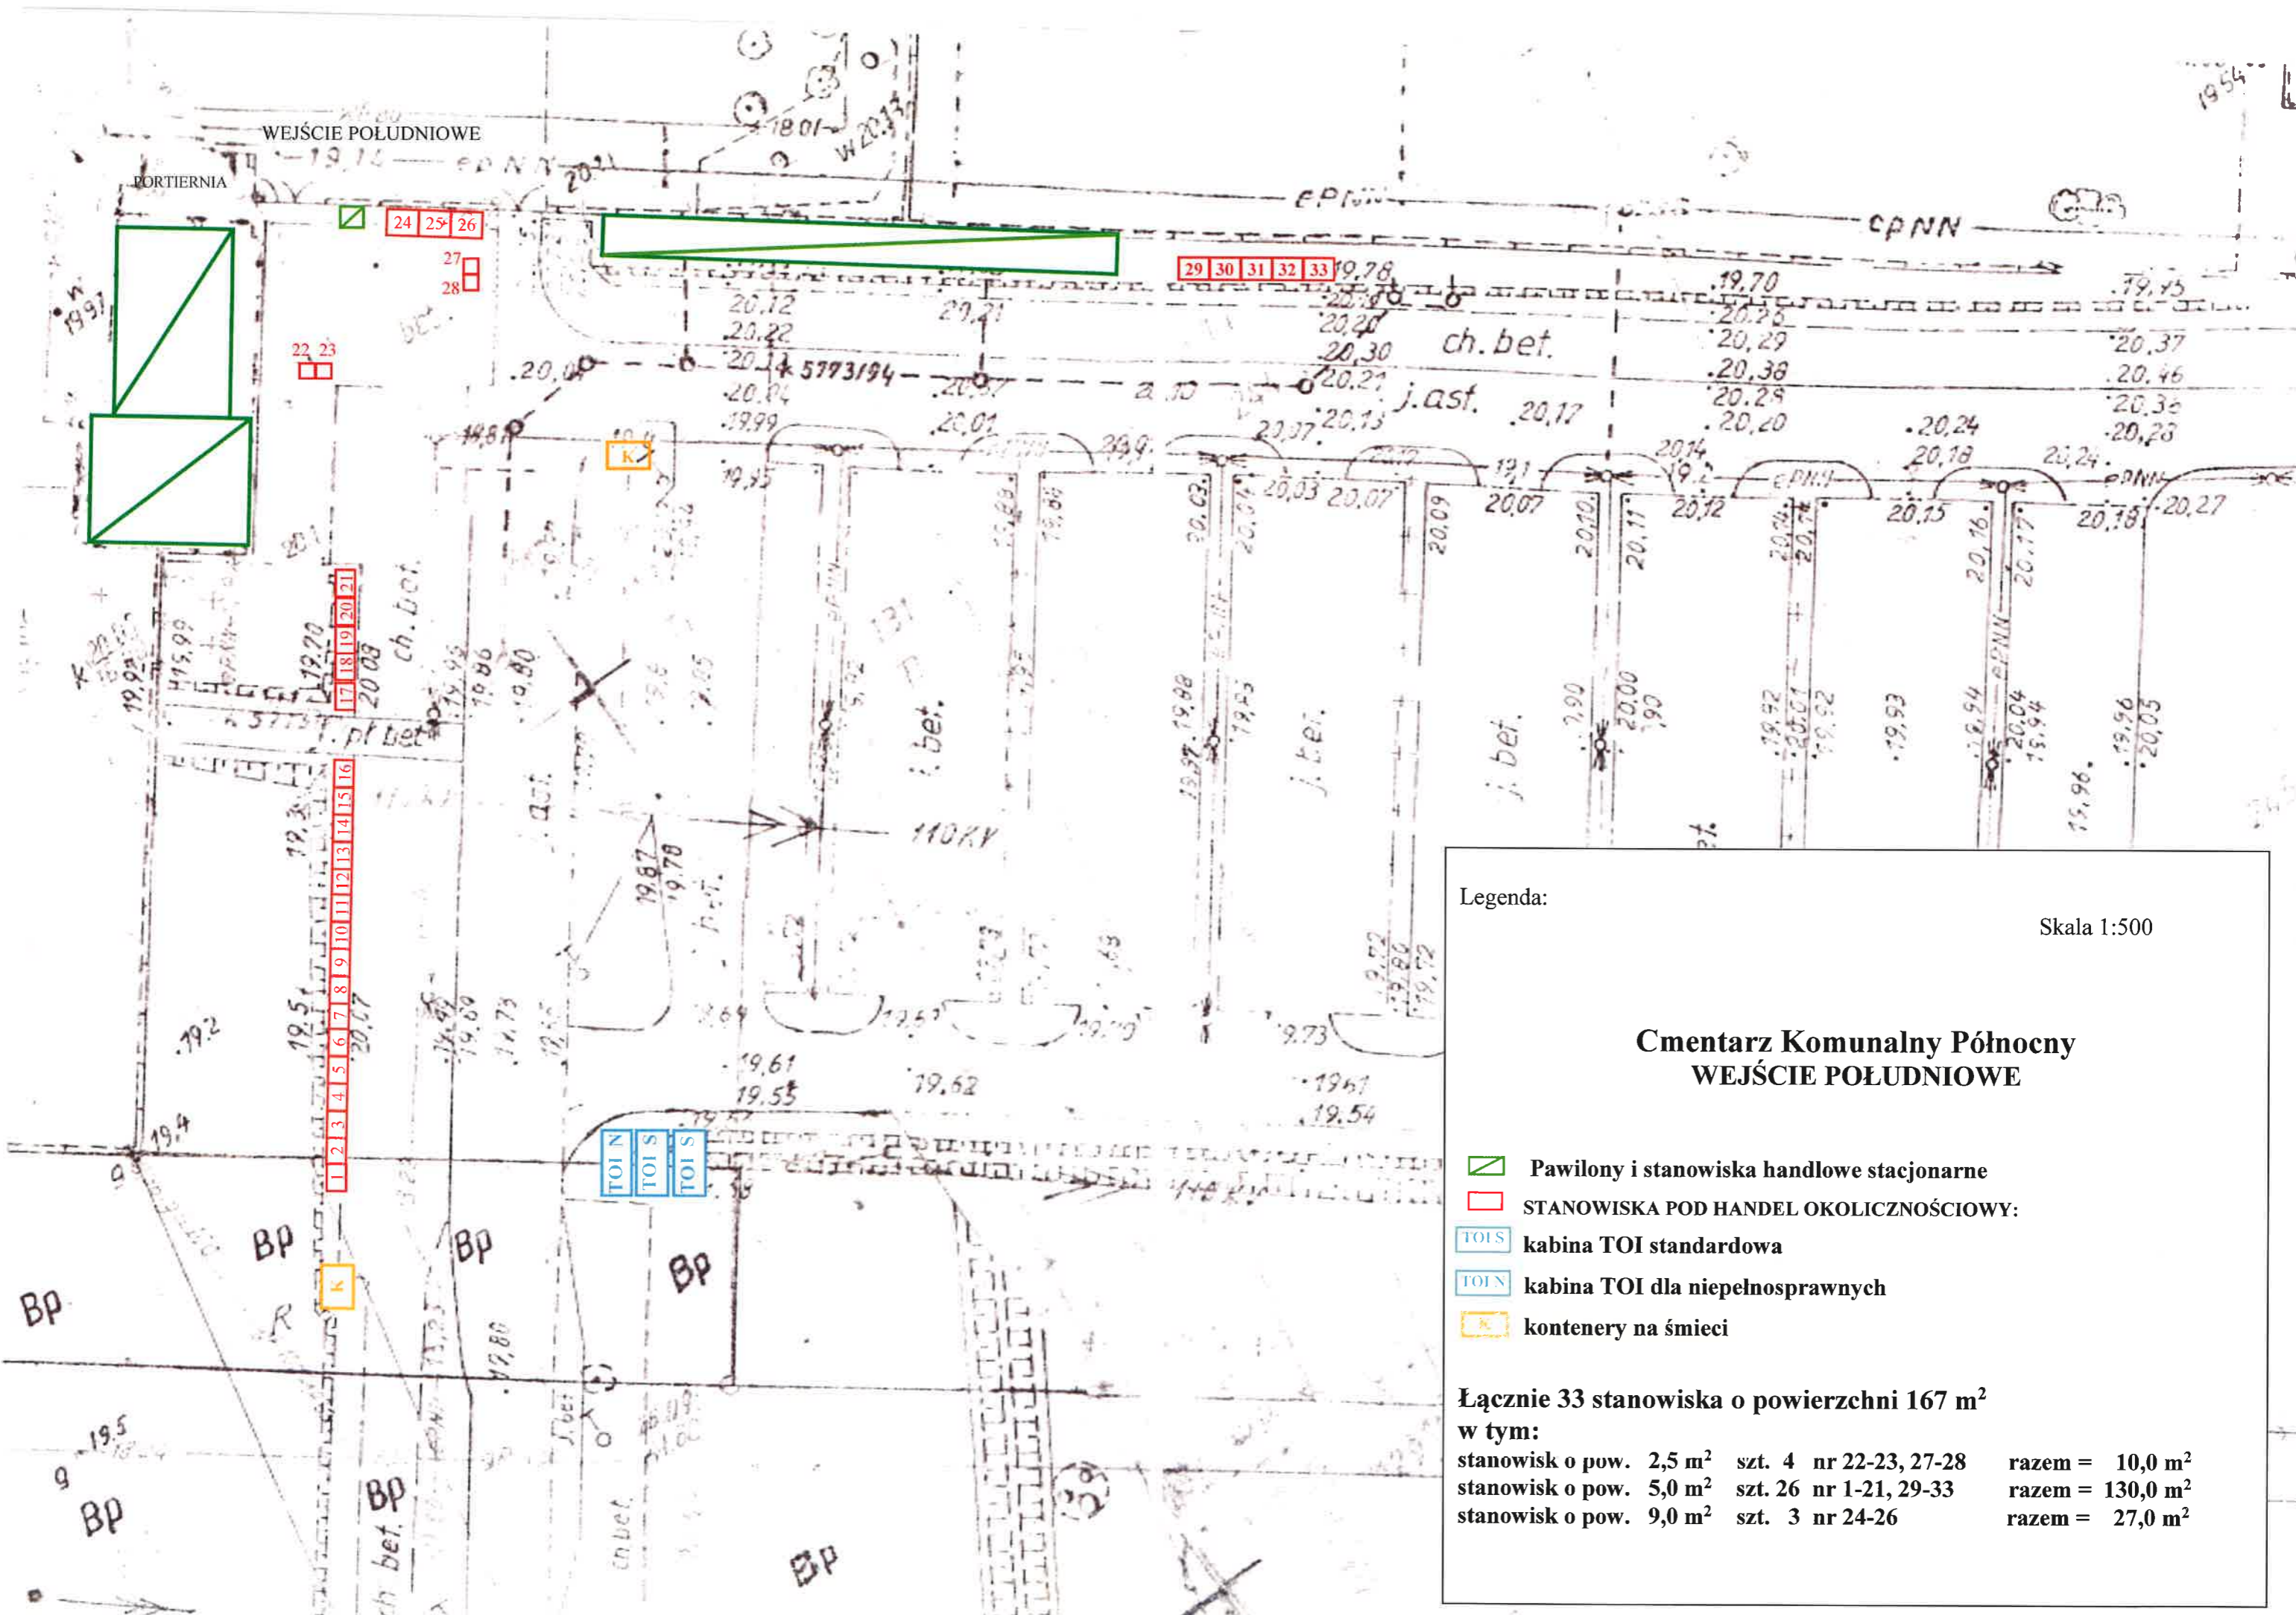

WEJŚCIE POŁUDNIOWE

PORTIERNIA

Legenda:

Skala 1:500

Cmentarz Komunalny Północny WEJŚCIE POŁUDNIOWE

- Pawilony i stanowiska handlowe stacjonarne
- STANOWISKA POD HANDEL OKOLICZNOŚCIOWY:
- TOIS kabina TOI standardowa
- TOIN kabina TOI dla niepełnosprawnych
- K kontenery na śmieci

Łącznie 33 stanowiska o powierzchni 167 m²

w tym:

stanowisk o pow. 2,5 m ²	szt. 4 nr 22-23, 27-28	razem = 10,0 m ²
stanowisk o pow. 5,0 m ²	szt. 26 nr 1-21, 29-33	razem = 130,0 m ²
stanowisk o pow. 9,0 m ²	szt. 3 nr 24-26	razem = 27,0 m ²